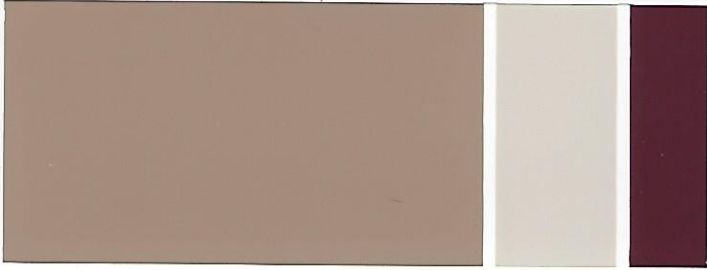

(B) (T) (A)

BODY TRIM ACCENT

Dormer Brown SW 7521	Patience SW 7555	Cordovan SW 6027
Slate Tile SW 7624	Grecian Ivory SW 7541	Manor House SW 7505

BODY TRIM ACCENT

Softer Tan SW 6141	Foothills SW 7514	Darkroom SW 7083
Maison Blanche SW 7526	Alabaster SW 7008	Dried Thyme SW 6186

(B) (T) (A)