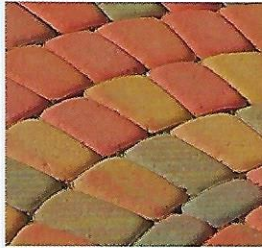

# SUBURBAN TRADITIONAL

exterior inland colors

**SHERWIN-WILLIAMS.**

inland color

# SUBURBAN TRADITIONAL

(B)

(T)

(A)

BODY

TRIM

ACCENT

**Cardboard**  
SW 6124

**Believable Buff**  
SW 6120

**Urbane Bronze**  
SW 7048

**Wool Skein**  
SW 6148

**Hardware**  
SW 6172

**Fired Brick**  
SW 6335

**Universal Khaki**  
SW 6150

**Moderate White**  
SW 6140

**Naval**  
SW 6244

ACCENT

**Khaki Shade**  
SW 7533

**Tiki Hut**  
SW 7509

**Brandywine**  
SW 7710

**Burlap**  
SW 6137

**Rice Grain**  
SW 6155

**Bitter Chocolate**  
SW 6013

**Tree Branch**  
SW 7525