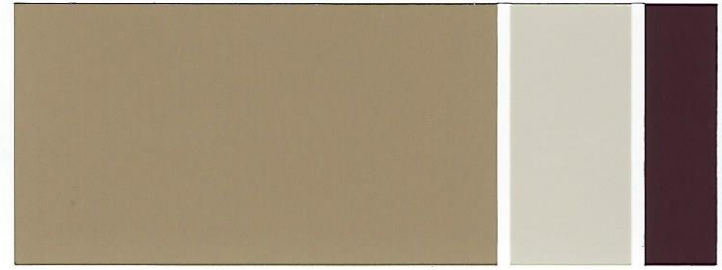

# SUBURBAN TRADITIONAL

exterior inland colors

**SHERWIN-WILLIAMS.**

inland color

(B)

(T)

(A)

(B)

(T)

(A)

BODY	TRIM	ACCENT
<b>Humble Gold</b> SW 6380	<b>Wool Skein</b> SW 6148	<b>Griffin</b> SW 7026
<b>Jubilee</b> SW 6248	<b>Extra White</b> SW 7006	<b>Salute</b> SW 7582
<b>Green Earth</b> SW 7748	<b>Nacre</b> SW 6154	<b>Fiery Brown</b> SW 6055

Scheme number 2 is featured on the cover.

(B) (T) (A)

BODY TRIM ACCENT

<b>Dormer Brown</b> SW 7521	<b>Patience</b> SW 7555	<b>Cordovan</b> SW 6027
<b>Slate Tile</b> SW 7624	<b>Grecian Ivory</b> SW 7541	<b>Manor House</b> SW 7505

BODY TRIM ACCENT

<b>Softer Tan</b> SW 6141	<b>Foothills</b> SW 7514	<b>Darkroom</b> SW 7083
<b>Maison Blanche</b> SW 7526	<b>Alabaster</b> SW 7008	<b>Dried Thyme</b> SW 6186

(B) (T) (A)

(B)

(T)

(A)

BODY

TRIM