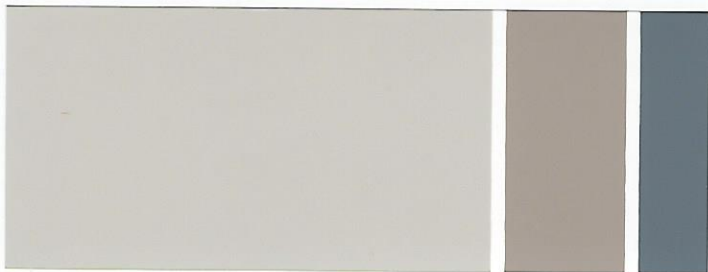

ⓑ

Ⓣ

Ⓐ

BODY

TRIM

ACCENT

Accessible Beige
SW 7036

Tony Taupe
SW 7038

Foggy Day
SW 6235

Chatroom
SW 6171

Muslin
SW 6133

Beach House
SW 7518

BODY

TRIM

ACCENT

Stone Lion
SW 7507

Windfresh White
SW 7628

Roycroft Copper Red
SW 2839

Macadamia
SW 6142

Pure White
SW 7005

Caviar
SW 6990

ⓑ

Ⓣ

Ⓐ