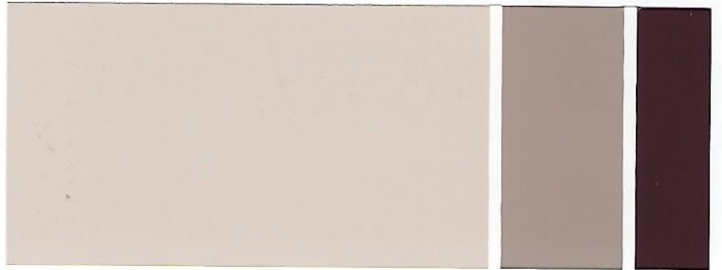

BODY	TRIM	ACCENT
Renwick Rose Beige SW 2804	Divine White SW 6105	Homestead Brown SW 7515
Pueblo SW 7711	Trusty Tan SW 6087	Bitter Chocolate SW 6013
Baguette SW 6123	Believable Buff SW 6120	Polished Mahogany SW 2838

(B)

(T)

(A)

(B)

(T)

(A)

BODY	TRIM	ACCENT
Favorite Tan SW 6157	Tatami Tan SW 6116	Tea Chest SW 6103
Mannered Gold SW 6130	Ivoire SW 6127	Jute Brown SW 6096

(B) Body

(T) Trim

(A) Accent